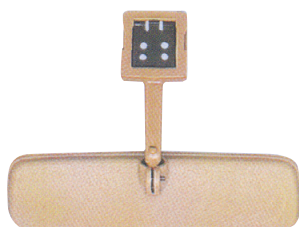

AK-7906

50PCS/2.4CFT N.W.12KG G.W.14KG

TYO KE-70 KIJANG KF-40

AKYT7906