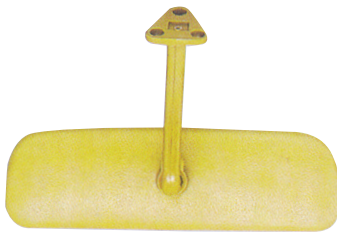

AK-7922

100PCS/2.1CFT N.W.12KG G.W.14KG

MTB DELICA L-300

AK7922