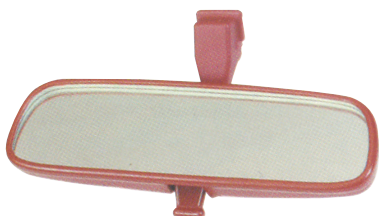

AK-7958

50PCS/3.2CFT N.W.12KG G.W.14KG

TYO HILUX 2005 INTERIOR MIRROR

AK7958
AK7958N
AK7958G
AK7958GN

87810-35020-00