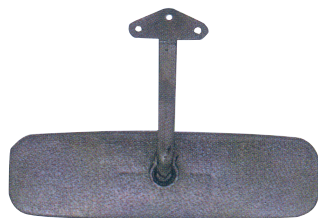

## DAH S-V22 '80 W/LAMP

AKYT7962

**AK-7910**

100PCS/2.6CFT N.W.12KG G.W.14KG

## UNIVERSAL TYPE PLASTIC BASE

AKYT7910

**AK-7910-1**

100PCS/2.6CFT N.W.18KG G.W.20KG